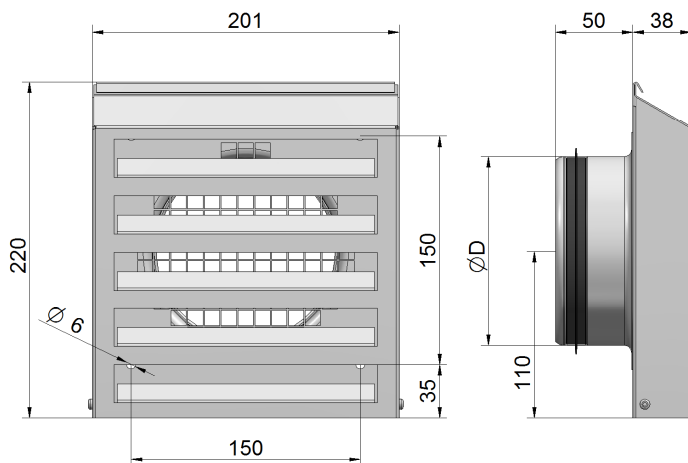

# AVKASTVENTIL

Dimensjon	Vekt kg
100	0,7
125	0,7
160	0,7